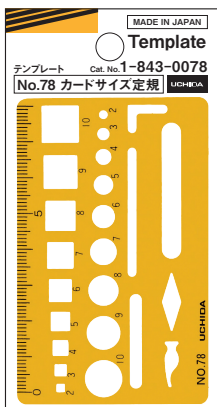

No.8822-839
アイコン (Icon)
ペン先: 0.7mm以下対応

No.8822-840
イベント① (Event①)
ペン先: 0.7mm以下対応

No.8822-841
イベント② (Event②)
ペン先: 0.7mm以下対応

No.8822-842
アウトドア (Outdoor)
ペン先: 0.7mm以下対応

No.8822-843
ビューティー (Beauty)
ペン先: 0.7mm以下対応

No.8822-85DP パネルディスプレイ (全種類タイプ)

本体サイズ: 横270×縦520mm
カードサイズテンプレート13種
※写真はイメージ/
テンプレートは別売り

→こちらのディスプレイは、テンプレートやカードサイズ定規との組み合わせなど、お客様のご要望に合わせてカスタマイズが可能です。詳しくは担当営業にお問い合わせください。

店頭ディスプレイ

テンプレート／カードサイズ定規

本格的な手帳づくりにピッタリなテンプレート。

手帳のポケットやカードケースにピッタリ。英数字や記号など豊富な抜き型で十分な実用性を備えています。

ペン先は0.3mm、シャープペンシルは0.5mm以下の物が使用可能です。

No.1-843-0075
No.75
カードサイズ定規
500円(税込550円)
出荷単位 1枚
材質：オレンジブチレート製
本体サイズ：
横55×縦85mm×厚さ0.6mm
文字高：3mm

No.1-843-0078
No.78
カードサイズ定規
350円(税込385円)
出荷単位 1枚
材質：塩化ビニール製
本体サイズ：
横55×縦85mm×厚さ0.4mm