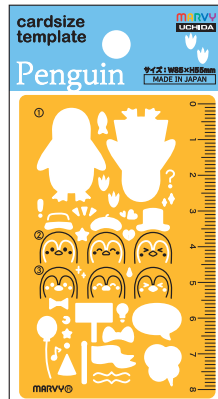

カードサイズテンプレート | 各500円(税込550円)

オレンジブチレート製 | 本体サイズ: 横55×縦85×厚さ0.6mm | 出荷単位 5枚

No.8822-831
アクション (Action)
ペン先: シャーペン0.5mm以下、
マーカー 0.3mm以下対応

No.8822-832
フレーム (Frame)
ペン先: シャーペン0.5mm以下、
マーカー 0.3mm以下対応

No.8822-833
ネコ (Cat)
ペン先: シャーペン0.5mm以下、
マーカー 0.3mm以下対応