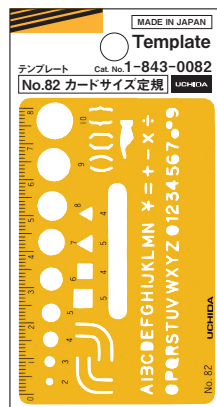

No.8822-839
アイコン (Icon)
ペン先: 0.7mm以下対応

No.8822-840
イベント① (Event①)
ペン先: 0.7mm以下対応

No.8822-841
イベント② (Event②)
ペン先: 0.7mm以下対応

No.8822-842
アウトドア (Outdoor)
ペン先: 0.7mm以下対応

No.8822-843
ビューティー (Beauty)
ペン先: 0.7mm以下対応

No.8822-85DP パネルディスプレイ (全種類タイプ)

本体サイズ: 横270×縦520mm
カードサイズテンプレート13種
※写真はイメージ/
テンプレートは別売り

→こちらのディスプレイは、テンプレートやカードサイズ定規との組み合わせなど、お客様のご要望に合わせてカスタマイズが可能です。詳しくは担当営業にお問い合わせください。

店頭ディスプレイ

テンプレート／カードサイズ定規

本格的な手帳づくりにピッタリなテンプレート。

手帳のポケットやカードケースにピッタリ。英数字や記号など豊富な抜き型で十分な実用性を備えています。

ペン先は0.3mm、シャープペンシルは0.5mm以下の物が使用可能です。

No.1-843-0075
No.75
カードサイズ定規
500円(税込550円)
出荷単位 1枚
材質：オレンジブチレート製
本体サイズ：
横55×縦85mm×厚さ0.6mm
文字高：3mm

No.1-843-0078
No.78
カードサイズ定規
350円(税込385円)
出荷単位 1枚
材質：塩化ビニール製
本体サイズ：
横55×縦85mm×厚さ0.4mm

No.1-843-0079
No.79
カードサイズ定規
350円(税込385円)
出荷単位 1枚
材質：塩化ビニール製
本体サイズ：
横55×縦85mm×厚さ0.4mm
文字高：3.5mm

No.1-843-0080
No.80
カードサイズ定規
350円(税込385円)
出荷単位 1枚
材質：塩化ビニール製
本体サイズ：
横55×縦85mm×厚さ0.4mm
文字高：3.5mm

No.1-843-0081
No.81
カードサイズ定規
350円(税込385円)
出荷単位 1枚
材質：塩化ビニール製
本体サイズ：
横55×縦85mm×厚さ0.4mm
文字高：4.5mm・5.5mm