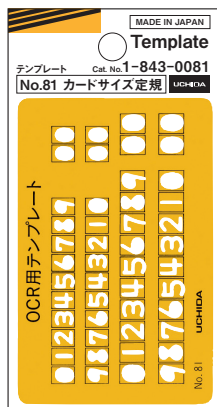

No.8822-85DP パネルディスプレイ (全種類タイプ)

本体サイズ: 横270×縦520mm
カードサイズテンプレート13種
※写真はイメージ/
テンプレートは別売り

→こちらのディスプレイは、テンプレートやカードサイズ定規との組み合わせなど、お客様のご要望に合わせてカスタマイズが可能です。詳しくは担当営業にお問い合わせください。

店頭ディスプレイ

テンプレート／カードサイズ定規

本格的な手帳づくりにピッタリなテンプレート。

手帳のポケットやカードケースにピッタリ。英数字や記号など豊富な抜き型で十分な実用性を備えています。

ペン先は0.3mm、シャープペンシルは0.5mm以下の物が使用可能です。

No.1-843-0075
No.75
カードサイズ定規
500円(税込550円)
出荷単位 1枚
材質：オレンジブチレート製
本体サイズ：
横55×縦85mm×厚さ0.6mm
文字高：3mm

No.1-843-0078
No.78
カードサイズ定規
350円(税込385円)
出荷単位 1枚
材質：塩化ビニール製
本体サイズ：
横55×縦85mm×厚さ0.4mm

No.1-843-0079
No.79
カードサイズ定規
350円(税込385円)
出荷単位 1枚
材質：塩化ビニール製
本体サイズ：
横55×縦85mm×厚さ0.4mm
文字高：3.5mm

No.1-843-0080
No.80
カードサイズ定規
350円(税込385円)
出荷単位 1枚
材質：塩化ビニール製
本体サイズ：
横55×縦85mm×厚さ0.4mm
文字高：3.5mm

No.1-843-0081
No.81
カードサイズ定規
350円(税込385円)
出荷単位 1枚
材質：塩化ビニール製
本体サイズ：
横55×縦85mm×厚さ0.4mm
文字高：4.5mm・5.5mm