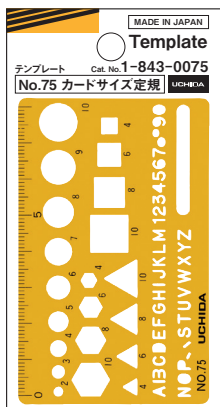

No.8822-839
アイコン (Icon)
ペン先: 0.7mm以下対応

No.8822-840
イベント① (Event①)
ペン先: 0.7mm以下対応

No.8822-841
イベント② (Event②)
ペン先: 0.7mm以下対応

No.8822-842
アウトドア (Outdoor)
ペン先: 0.7mm以下対応

No.8822-843
ビューティー (Beauty)
ペン先: 0.7mm以下対応

No.8822-85DP パネルディスプレイ (全種類タイプ)

本体サイズ: 横270×縦520mm
カードサイズテンプレート13種
※写真はイメージ/
テンプレートは別売り

→こちらのディスプレイは、テンプレートやカードサイズ定規との組み合わせなど、お客様のご要望に合わせてカスタマイズが可能です。詳しくは担当営業にお問い合わせください。

店頭ディスプレイ

テンプレート／カードサイズ定規

本格的な手帳づくりにピッタリなテンプレート。

手帳のポケットやカードケースにピッタリ。英数字や記号など豊富な抜き型で十分な実用性を備えています。

ペン先は0.3mm、シャープペンシルは0.5mm以下の物が使用可能です。

No.1-843-0075
No.75
カードサイズ定規
500円(税込550円)
出荷単位 1枚
材質：オレンジブチレート製
本体サイズ：
横55×縦85mm×厚さ0.6mm
文字高：3mm

No.1-843-0078
No.78
カードサイズ定規
350円(税込385円)
出荷単位 1枚
材質：塩化ビニール製
本体サイズ：
横55×縦85mm×厚さ0.4mm