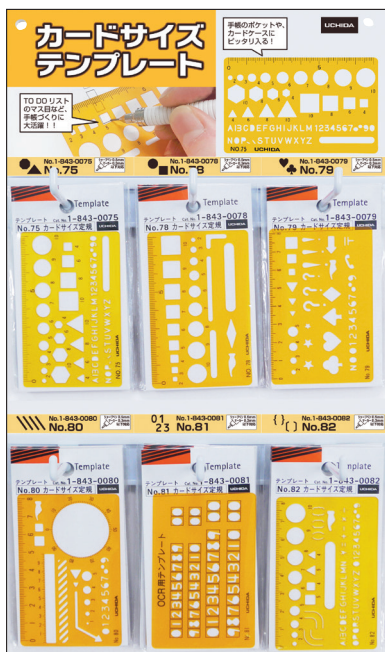

店頭ディスプレイ

No.8822-86DP
カードサイズ定規
6種類パネルディスプレイ
本体サイズ：横210×縦370mm
カードサイズ定規6種
※写真はイメージ／テンプレートは別売り

ふきだしテンプレート

ふきだしや曲線が上手に描けます。

No.2は外形が雲形になっており、ふきだし以外にも使えて便利です。

コミックを始めたばかりの初心者の方にも最適です。