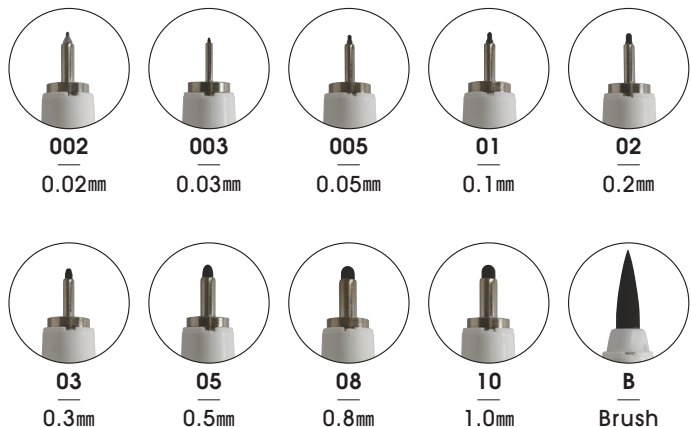

ペン先は10種類、カラーは2種類

ブラック