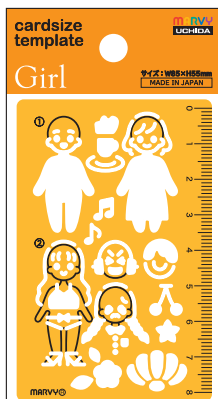

カードサイズテンプレート | 各500円(税込550円)

オレンジブチレート製 | 本体サイズ: 横55×縦85×厚さ0.6mm | 出荷単位 5枚

No.8822-831
アクション (Action)
ペン先: シャーペン0.5mm以下、
マーカー 0.3mm以下対応

No.8822-832
フレーム (Frame)
ペン先: シャーペン0.5mm以下、
マーカー 0.3mm以下対応

No.8822-833
ネコ (Cat)
ペン先: シャーペン0.5mm以下、
マーカー 0.3mm以下対応

No.8822-834
ペンギン (Penguin)
ペン先: シャーペン0.5mm以下、
マーカー 0.3mm以下対応

No.8822-835
カワウソ (Otter)
ペン先: シャーペン0.5mm以下、
マーカー 0.3mm以下対応

No.8822-836
クマ (Bear)
ペン先: 0.7mm以下対応

No.8822-837
ウサギ (Rabbit)
ペン先: 0.7mm以下対応

No.8822-838
女の子 (Girl)
ペン先: 0.7mm以下対応