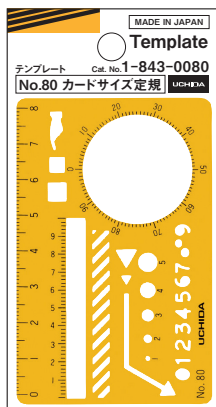

No.1-843-0080
No.80
カードサイズ定規
350円(税込385円)
出荷単位 1枚
材質：塩化ビニール製
本体サイズ：
横55×縦85mm×厚さ0.4mm
文字高：3.5mm