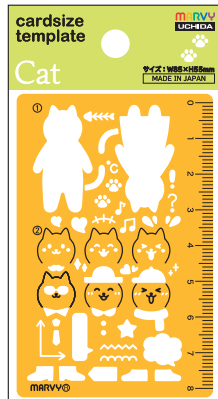

カードサイズテンプレート | 各500円(税込550円)

オレンジブチレート製 | 本体サイズ: 横55×縦85×厚さ0.6mm | 出荷単位 5枚

No.8822-831
アクション (Action)
ペン先: シャーペン0.5mm以下、
マーカー 0.3mm以下対応

No.8822-832
フレーム (Frame)
ペン先: シャーペン0.5mm以下、
マーカー 0.3mm以下対応

No.8822-833
ネコ (Cat)
ペン先: シャーペン0.5mm以下、
マーカー 0.3mm以下対応