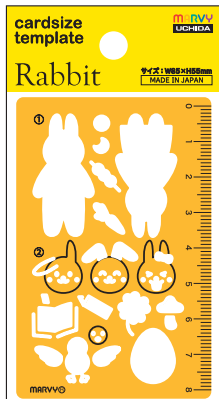

No.8822-837
ウサギ (Rabbit)
ペン先: 0.7mm以下対応