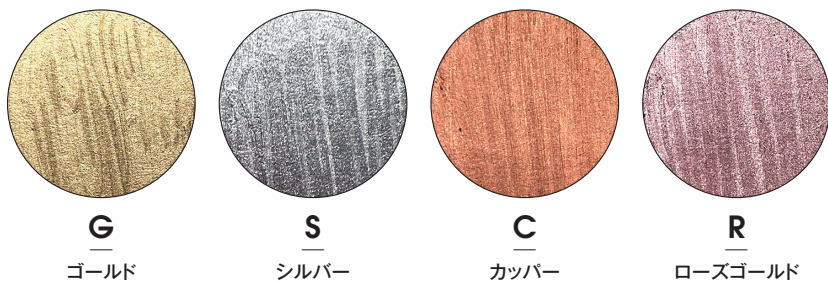

ペン先は3種類

ペン先は細字・カリグラフィー・チゼルの3種類。

240
細字

250
カリグラフィー

350
チゼル

カラーは4種類

カラーは定番のゴールド、シルバーをはじめ、銅色の銅、ローズゴールドの全4色。

G
ゴールド