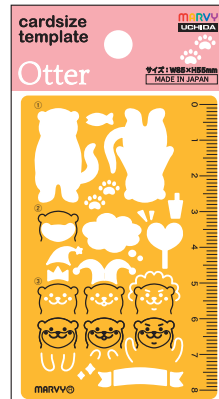

No.8822-835
カワウソ (Otter)
ペン先: シャーペン0.5mm以下、
マーカー 0.3mm以下対応