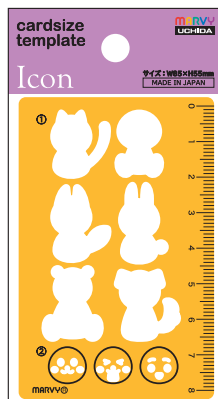

カードサイズテンプレート | 各500円(税込550円)

オレンジブチレート製 | 本体サイズ: 横55×縦85×厚さ0.6mm | 出荷単位 5枚

No.8822-831
アクション (Action)
ペン先: シャーペン0.5mm以下、
マーカー 0.3mm以下対応

No.8822-832
フレーム (Frame)
ペン先: シャーペン0.5mm以下、
マーカー 0.3mm以下対応

No.8822-833
ネコ (Cat)
ペン先: シャーペン0.5mm以下、
マーカー 0.3mm以下対応

No.8822-834
ペンギン (Penguin)
ペン先: シャーペン0.5mm以下、
マーカー 0.3mm以下対応

No.8822-835
カワウソ (Otter)
ペン先: シャーペン0.5mm以下、
マーカー 0.3mm以下対応

No.8822-836
クマ (Bear)
ペン先: 0.7mm以下対応

No.8822-837
ウサギ (Rabbit)
ペン先: 0.7mm以下対応

No.8822-838
女の子 (Girl)
ペン先: 0.7mm以下対応

No.8822-839
アイコン (Icon)
ペン先: 0.7mm以下対応

No.8822-840
イベント① (Event①)
ペン先: 0.7mm以下対応

No.8822-841
イベント② (Event②)
ペン先: 0.7mm以下対応

No.8822-842
アウトドア (Outdoor)
ペン先: 0.7mm以下対応

No.8822-843
ビューティー (Beauty)
ペン先: 0.7mm以下対応

No.8822-85DP パネルディスプレイ (全種類タイプ)

本体サイズ: 横270×縦520mm
カードサイズテンプレート13種
※写真はイメージ/
テンプレートは別売り

→こちらのディスプレイは、テンプレートやカードサイズ定規との組み合わせなど、お客様のご要望に合わせてカスタマイズが可能です。詳しくは担当営業にお問い合わせください。

店頭ディスプレイ

テンプレート／カードサイズ定規

本格的な手帳づくりにピッタリなテンプレート。