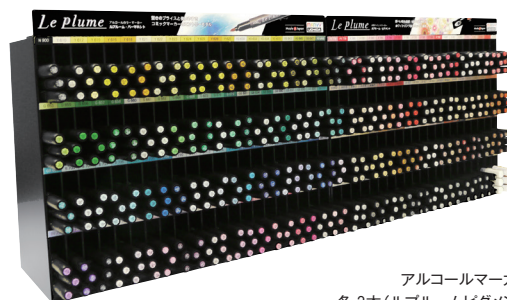

No.3000B-72B
ルブルーム
中間72色セット
12,960円(税込14,256円)
出荷単位 1個

セット内容

| | | | | | | | | |
|-------|-------|-------|-------|-------|-------|-------|-------|-------|
| Y612 | Y616 | Y622 | Y625 | Y627 | YG632 | YG635 | YG645 | YG649 |
| G655 | G657 | G661 | G664 | G673 | G676 | GB684 | GB688 | GB691 |
| GB695 | GB698 | B701 | B705 | B708 | B710 | B713 | B715 | B717 |
| B719 | BV725 | BV728 | V742 | V746 | V749 | V752 | V755 | PV765 |
| PV767 | PV772 | PV776 | P782 | P785 | P790 | P795 | P797 | R80Z |
| R802 | R805 | R810 | R813 | R815 | R817 | OR820 | OR822 | OR824 |
| OR826 | O835 | O837 | OY840 | OY842 | OY845 | OY848 | E851 | E853 |
| E857 | E865 | E867 | AG871 | AG873 | CG894 | CG896 | CG898 | N900 |

No.3000B-168B
ルブルーム
168本セット
30,400円(税込33,440円)
出荷単位 1個

セット内容
アルコールマーカー 165色
顔料マーカー 2色
各 1本(ブレンドのみ 2本)
本体サイズ
横250×縦165mm×奥行き160mm

高級感のある化粧箱入り

No.3000B-168DP
ルブルーム
専用DPセット
91,440円
(税込10,584円)

セット内容
アルコールマーカー 165色 / 顔料マーカー 2色
各 3本(ルブルームビグメント OP920 ホワイトのみ 6本)
本体サイズ: 横424×縦330mm×奥行き130mm 2台使用