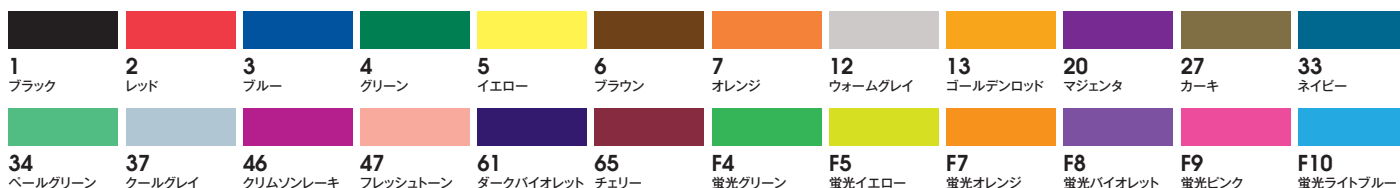

※DP品番No.522-D000使用

ファブリックブラシマーカー

太筆タイプ。布の広い面を描くのに適したマーカー。

広い面積をムラなく塗れる太筆タイプの布用ブラシマーカー。インクはクリアできれいな色の白系布専用インクです。耐水性顔料インクでにじみにくく、洗濯をくり返しても色あせしにくいのが特長です。色数も豊富で用途に合わせた色をお選びいただけます。

No.722-20 マゼンタ

ファブリックブラシマーカー 単品 | 250円(税込275円)

水性顔料 | 中綿タイプ | ペン先:太筆 | 出荷単位 6本

カラーチャート 24色

ファブリックブラシマーカー 6色セット

No.722-6A
基本色セット
1,500円(税込1,650円)
出荷単位 1個
セット内容

| | | |
|--|--|--|
| | | |
| | | |

No.722-6B
中間色Iセット
1,500円(税込1,650円)
出荷単位 1個
セット内容

| | | |
|--|--|--|
| | | |
| | | |