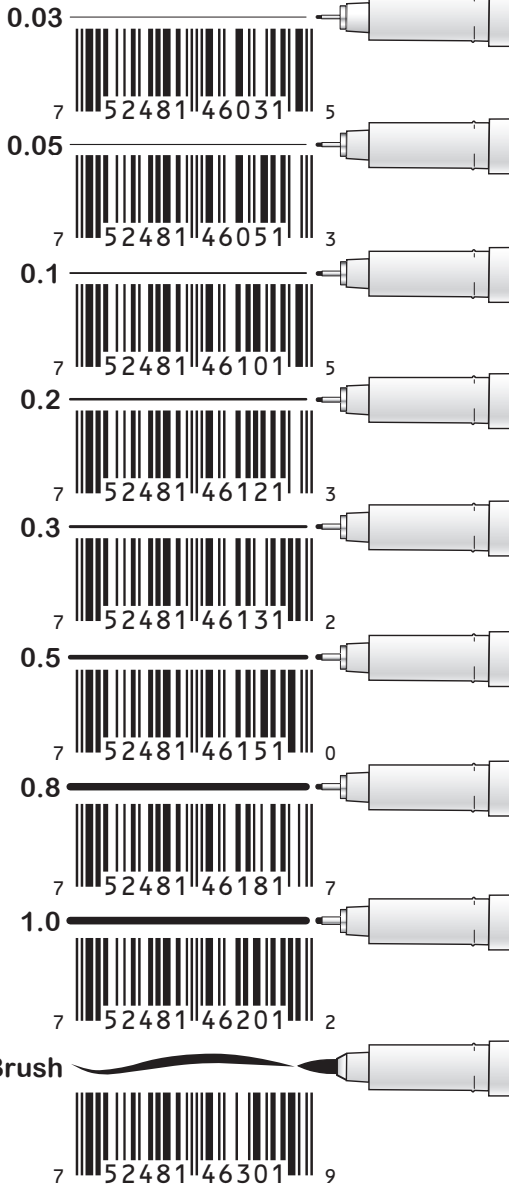

水性顔料ドローイングペン

MARVY®
UCHIDA

フォードローイング FOR DRAWING

0.03~1mm のミリペン+筆ペン

No.4600- (Item.No.)

フォードローイング 単品

定価：各 180 円(税込 198 円)

インク：水性顔料（中綿タイプ）

ペン先：極細～細字、筆字

出荷単位：6 本

※線画作例見本
コミック(まんが)のペン入れなどに

©水沢 彪

水性顔料インクのドローイングペンです。
コミック、デザインワークに最適。

9種のラインナップ

細かなラインに
超極細 0.03mm

0.03mm

No.4600 -5A

ドローイング5本セット

定価：900 円(税込 990 円)

4 907951 465000

ベタ塗りや
筆ラインに Brush

Brush

0.2mm を除く各サイズのペンが
6本ずつ入るディスプレイセットです。

©水沢 彪

No.4600 -80DP

8マス DP ケース

寸法：W)108×H)129×D)192mm

※写真はイメージですので実際と異なる場合がございます。

株式会社 マービー

ホームページ：http://www.marvy.jp